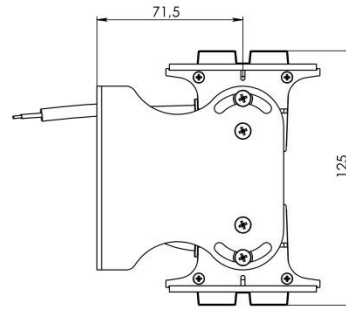

Изм.	Лист	№ докум.	Подп.	Дата

Копировал

Формат А3

Лист
1