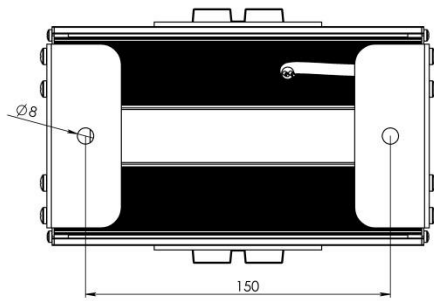

Изм.	Лист	№ докум.	Подп.	Дата

Копировал

Формат А3

Лист
1