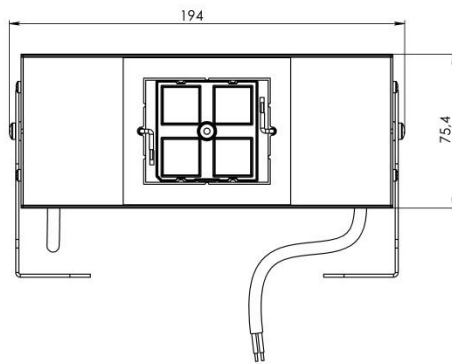

Изм.	Лист	№ докум.	Подп.	Дата

Копировал

Формат А3

Лист
1